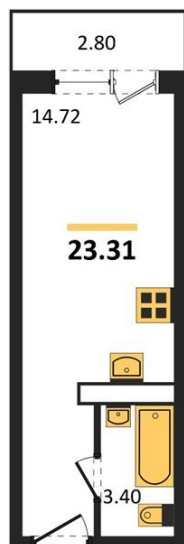

1983

НЕДВИЖИМОСТЬ И ИНВЕСТИЦИИ

Студия № 268

Этаж 15/19 · 23,30 м²

Расположен В Экологически Чистом Районе

г. Воронеж

<https://www.xn--36-6kch5aj8bbq6g.xn--p1ai/search/new/8914/>

№ квартиры	268	Этаж	15 / 19
Площадь	23,30 м²	Жилая	14,70 м²
Отделка	Без отделки		