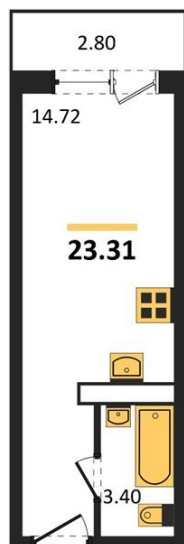

1983

НЕДВИЖИМОСТЬ И ИНВЕСТИЦИИ

Студия № 230

Этаж 13/19 · 23,30 м²

Расположен В Экологически Чистом Районе

г. Воронеж

<https://www.xn--36-6kch5aj8bbq6g.xn--p1ai/search/new/8913/>

№ квартиры	230	Этаж	13 / 19
Площадь	23,30 м²	Жилая	14,70 м²
Отделка	Без отделки		