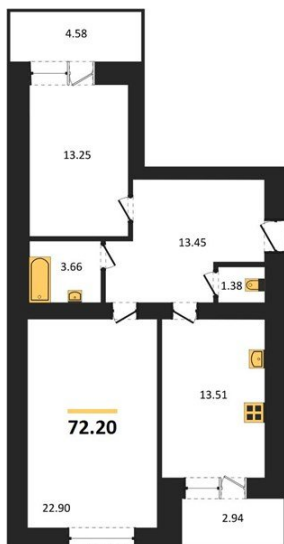

1983

НЕДВИЖИМОСТЬ И ИНВЕСТИЦИИ

2-комнатная квартира № 402Этаж 13/16 · 72,20 м²**Расположен В Коминтерновском Районе Г**

г. Воронеж

<https://www.xn--36-6kch5aj8bbq6g.xn--p1ai/search/new/8902/>

№ квартиры	402	Этаж	13 / 16
Площадь	72,20 м²	Жилая	36,20 м²
Кухня	13,50 м²	Отделка	Предчистовая