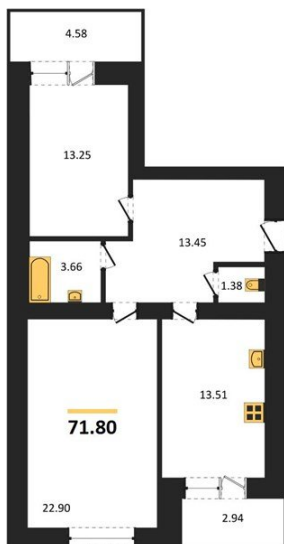

1983

НЕДВИЖИМОСТЬ И ИНВЕСТИЦИИ

2-комнатная квартира № 398Этаж 12/16 · 71,80 м²**Расположен В Коминтерновском Районе Г**

г. Воронеж

<https://www.xn--36-6kch5aj8bbq6g.xn--p1ai/search/new/8901/>

№ квартиры	398	Этаж	12 / 16
Площадь	71,80 м²	Жилая	36,20 м²
Кухня	13,50 м²	Отделка	Предчистовая