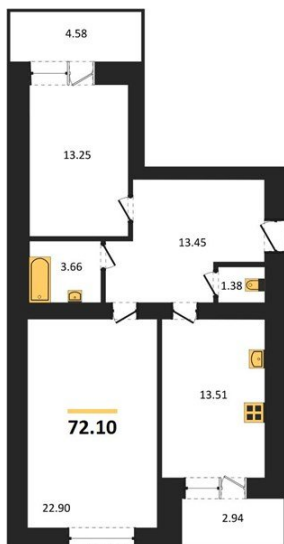

1983

НЕДВИЖИМОСТЬ И ИНВЕСТИЦИИ

2-комнатная квартира № 382Этаж 8/16 · 72,10 м²**Расположен В Коминтерновском Районе Г**

г. Воронеж

<https://www.xn--36-6kch5aj8bbq6g.xn--p1ai/search/new/8899/>

№ квартиры	382	Этаж	8 / 16
Площадь	72,10 м²	Жилая	36,20 м²
Кухня	13,50 м²	Отделка	Предчистовая