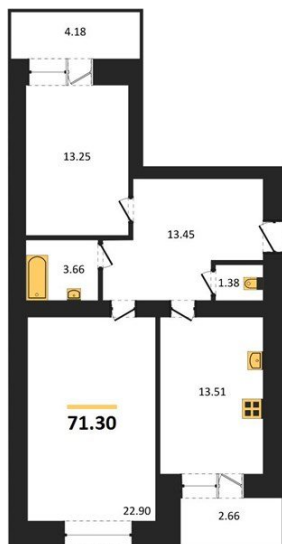

1983

НЕДВИЖИМОСТЬ И ИНВЕСТИЦИИ

2-комнатная квартира № 358Этаж 2/16 · 71,30 м²**Расположен В Коминтерновском Районе Г**

г. Воронеж

<https://www.xn--36-6kch5aj8bbq6g.xn--p1ai/search/new/8890/>

№ квартиры	358	Этаж	2 / 16
Площадь	71,30 м²	Жилая	36,20 м²
Кухня	13,50 м²	Отделка	Предчистовая