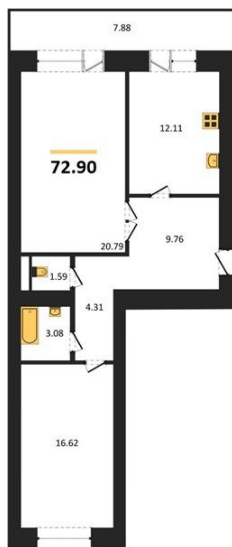

1983

НЕДВИЖИМОСТЬ И ИНВЕСТИЦИИ

2-комнатная квартира № 342Этаж 14/16 · 72,90 м²**Расположен В Коминтерновском Районе Г**

г. Воронеж

<https://www.xn--36-6kch5aj8bbq6g.xn--p1ai/search/new/8883/>

№ квартиры	342	Этаж	14 / 16
Площадь	72,90 м²	Жилая	37,40 м²
Кухня	12,10 м²	Отделка	Предчистовая