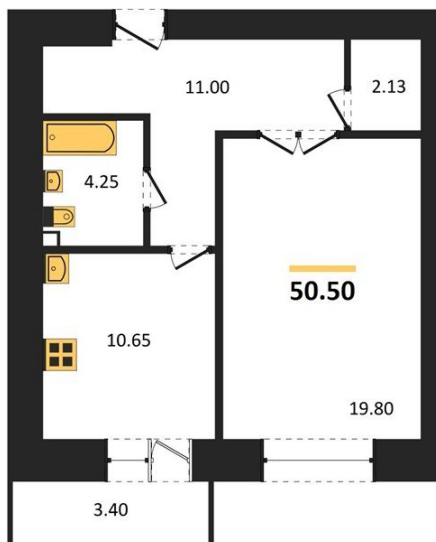

1983

НЕДВИЖИМОСТЬ И ИНВЕСТИЦИИ

1-комнатная квартира № 288Этаж 1/16 · 50,50 м²**Расположен В Коминтерновском Районе Г**

г. Воронеж

<https://www.xn--36-6kch5aj8bbq6g.xn--p1ai/search/new/8872/>

№ квартиры	288	Этаж	1 / 16
Площадь	50,50 м²	Жилая	19,80 м²
Кухня	10,60 м²	Отделка	Предчистовая