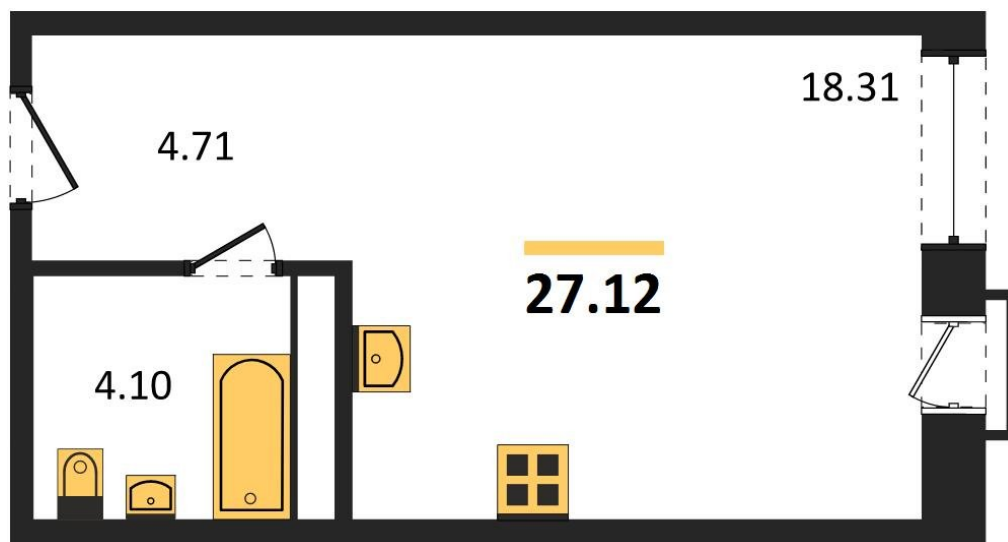

1983

НЕДВИЖИМОСТЬ И ИНВЕСТИЦИИ

Студия № 210Этаж 10/21 · 27,10 м²**Предусмотрены Дополнительные Сервисы: Бесплатные (**

г. Воронеж

<https://www.xn--36-6kch5aj8bbq6g.xn--p1ai/search/new/8861/>

№ квартиры	210	Этаж	10 / 21
Площадь	27,10 м²	Жилая	18,30 м²
Отделка	Чистовая		