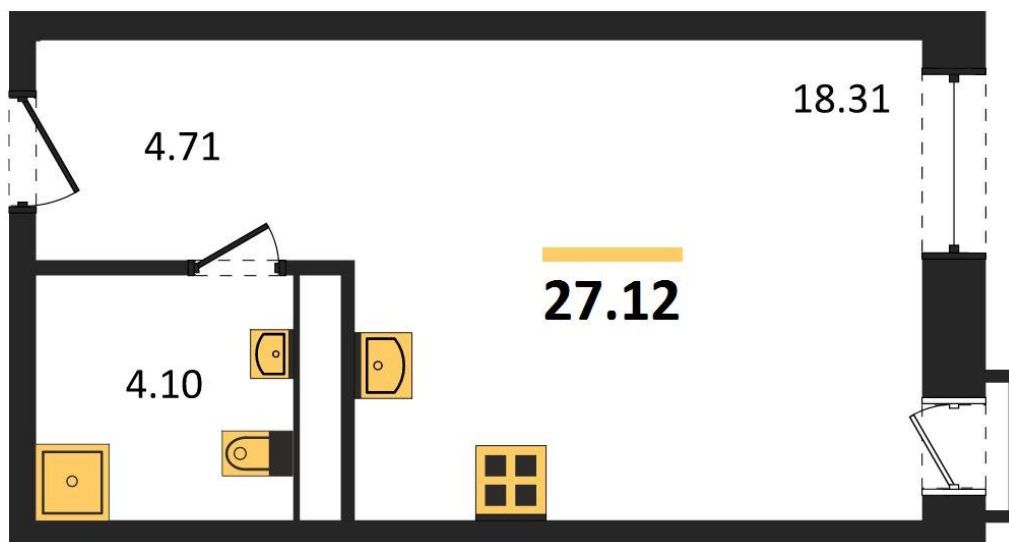

1983

НЕДВИЖИМОСТЬ И ИНВЕСТИЦИИ

Студия № 226Этаж 12/21 · 27,10 м²**Предусмотрены Дополнительные Сервисы: Бесплатные (**

г. Воронеж

<https://www.xn--36-6kch5aj8bbq6g.xn--p1ai/search/new/8859/>

№ квартиры	226	Этаж	12 / 21
Площадь	27,10 м²	Жилая	18,30 м²
Отделка	Чистовая		