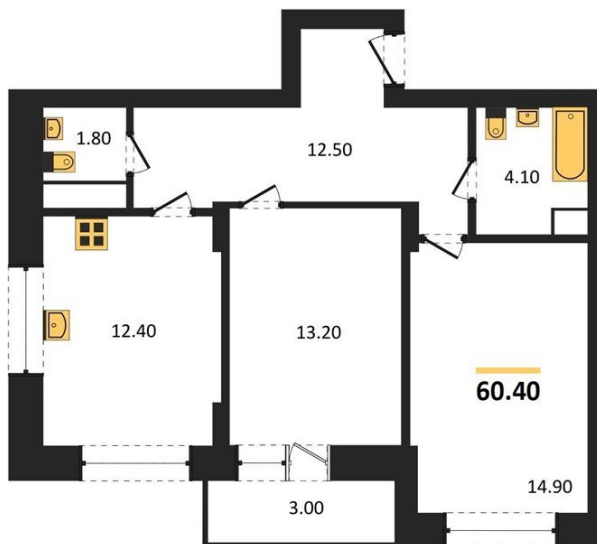

1983

НЕДВИЖИМОСТЬ И ИНВЕСТИЦИИ

2-комнатная квартира № 235Этаж 8/13 · 60,40 м²**Могут Управлять Своим Домом Через Мобильное Прилож**

г. Воронеж

<https://www.xn--36-6kch5aj8bbq6g.xn--p1ai/search/new/8791/>

№ квартиры	235	Этаж	8 / 13
Площадь	60,40 м²	Жилая	28,10 м²
Кухня	12,40 м²	Отделка	Предчистовая