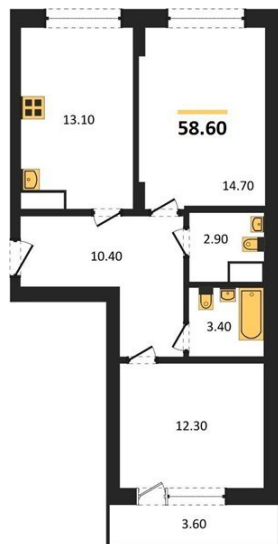

1983

НЕДВИЖИМОСТЬ И ИНВЕСТИЦИИ

2-комнатная квартира № 248Этаж 11/13 · 58,60 м²**Могут Управлять Своим Домом Через Мобильное Прилож**

г. Воронеж

<https://www.xn--36-6kch5aj8bbq6g.xn--p1ai/search/new/8787/>

№ квартиры	248	Этаж	11 / 13
Площадь	58,60 м²	Жилая	27,00 м²
Кухня	13,10 м²	Отделка	Предчистовая

Цена за м² **139 000 ₺****Стоимость 8 145 400 ₺**

Действительно на 23.06.2026

АН «1983»

квартиры36.рф · г. Воронеж