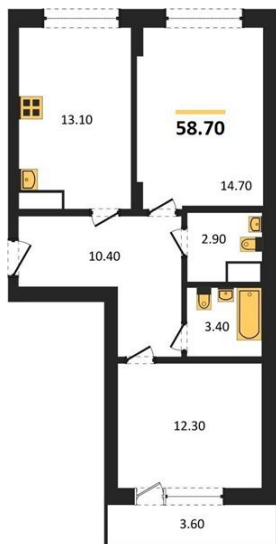

1983

НЕДВИЖИМОСТЬ И ИНВЕСТИЦИИ

2-комнатная квартира № 213Этаж 4/13 · 58,70 м²**Могут Управлять Своим Домом Через Мобильное Прилож**

г. Воронеж

<https://www.xn--36-6kch5aj8bbq6g.xn--p1ai/search/new/8785/>

№ квартиры	213	Этаж	4 / 13
Площадь	58,70 м²	Жилая	27,00 м²
Кухня	13,10 м²	Отделка	Предчистовая