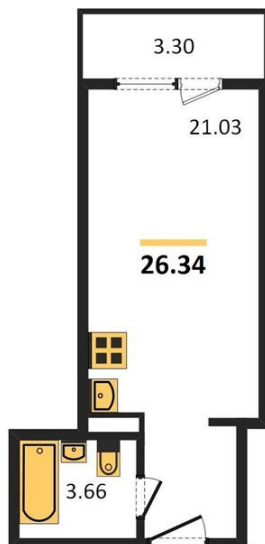

## Студия № 29

Этаж 4/18 · 26,30 м<sup>2</sup>

### Расположен В Городе Воронеже В Микрорайоне Шилово

г. Воронеж

<https://www.xn--36-6kch5aj8bbq6g.xn--p1ai/search/new/8692/>

№ квартиры	29	Этаж	4 / 18
Площадь	26,30 м <sup>2</sup>	Жилая	21,00 м <sup>2</sup>
Отделка	Чистовая		