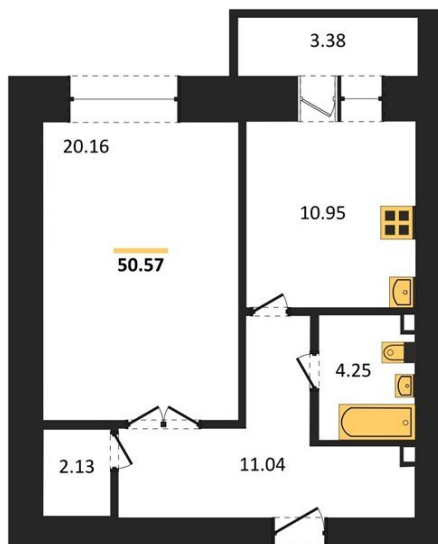

1983

НЕДВИЖИМОСТЬ И ИНВЕСТИЦИИ

1-комнатная квартира № 226Этаж 6/16 · 51,30 м²**Расположен В Коминтерновском Районе Г**

г. Воронеж

<https://www.xn--36-6kch5aj8bbq6g.xn--p1ai/search/new/8690/>

№ квартиры	226	Этаж	6 / 16
Площадь	51,30 м²	Жилая	20,20 м²
Кухня	11,00 м²	Отделка	Предчистовая