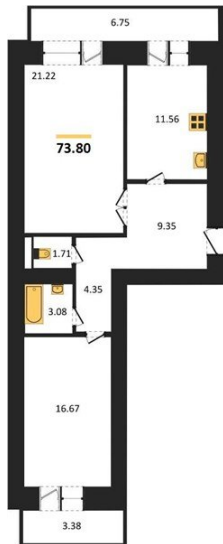

1983

НЕДВИЖИМОСТЬ И ИНВЕСТИЦИИ

2-комнатная квартира № 201Этаж 2/16 · 73,80 м²**Расположен В Коминтерновском Районе Г**

г. Воронеж

<https://www.xn--36-6kch5aj8bbq6g.xn--p1ai/search/new/8683/>

№ квартиры	201	Этаж	2 / 16
Площадь	73,80 м²	Жилая	37,90 м²
Кухня	11,60 м²	Отделка	Чистовая