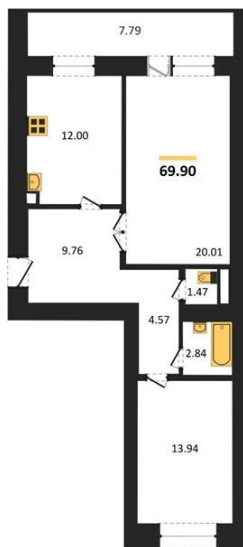

1983

НЕДВИЖИМОСТЬ И ИНВЕСТИЦИИ

2-комнатная квартира № 281Этаж 16/16 · 69,90 м²**Расположен В Коминтерновском Районе Г**

г. Воронеж

<https://www.xn--36-6kch5aj8bbq6g.xn--p1ai/search/new/8680/>

№ квартиры	281	Этаж	16 / 16
Площадь	69,90 м²	Жилая	34,00 м²
Кухня	12,00 м²	Отделка	Предчистовая