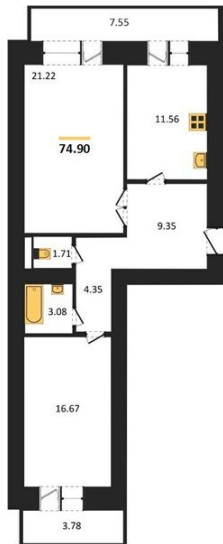

1983

НЕДВИЖИМОСТЬ И ИНВЕСТИЦИИ

2-комнатная квартира № 285Этаж 16/16 · 74,90 м²**Расположен В Коминтерновском Районе Г**

г. Воронеж

<https://www.xn--36-6kch5aj8bbq6g.xn--p1ai/search/new/8679/>

№ квартиры	285	Этаж	16 / 16
Площадь	74,90 м²	Жилая	37,90 м²
Кухня	11,60 м²	Отделка	Предчистовая