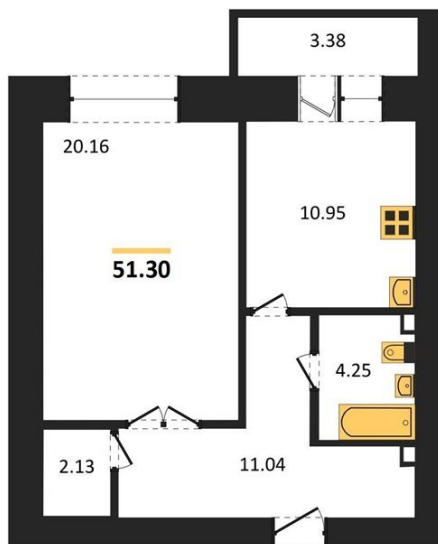

1983

НЕДВИЖИМОСТЬ И ИНВЕСТИЦИИ

1-комнатная квартира № 280Этаж 15/16 · 51,30 м²**Расположен В Коминтерновском Районе Г**

г. Воронеж

<https://www.xn--36-6kch5aj8bbq6g.xn--p1ai/search/new/8665/>

№ квартиры	280	Этаж	15 / 16
Площадь	51,30 м²	Жилая	20,20 м²
Кухня	11,00 м²	Отделка	Предчистовая