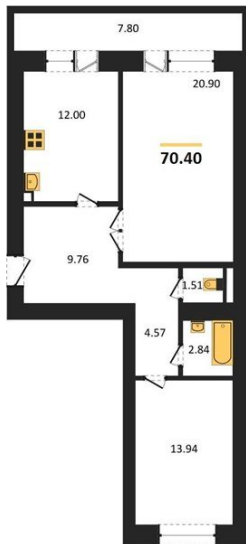

1983

НЕДВИЖИМОСТЬ И ИНВЕСТИЦИИ

2-комнатная квартира № 112Этаж 13/16 · 70,40 м²**Расположен В Коминтерновском Районе Г**

г. Воронеж

<https://www.xn--36-6kch5aj8bbq6g.xn--p1ai/search/new/8659/>

№ квартиры	112	Этаж	13 / 16
Площадь	70,40 м²	Жилая	34,80 м²
Кухня	12,00 м²	Отделка	Предчистовая