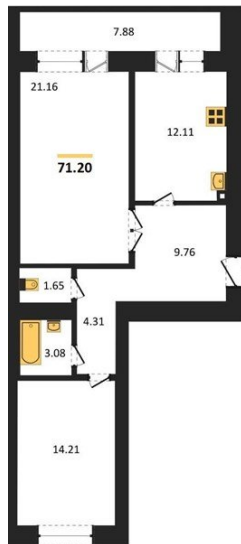

1983

НЕДВИЖИМОСТЬ И ИНВЕСТИЦИИ

2-комнатная квартира № 43Этаж 11/16 · 71,20 м²**Расположен В Коминтерновском Районе Г**

г. Воронеж

<https://www.xn--36-6kch5aj8bbq6g.xn--p1ai/search/new/8654/>

№ квартиры	43	Этаж	11 / 16
Площадь	71,20 м²	Жилая	35,40 м²
Кухня	12,10 м²	Отделка	Предчистовая