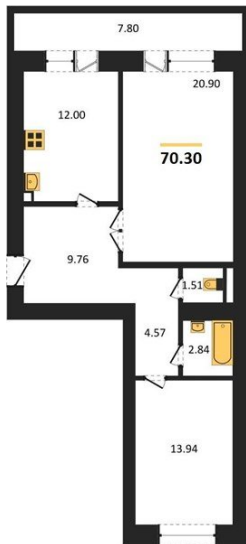

1983

НЕДВИЖИМОСТЬ И ИНВЕСТИЦИИ

2-комнатная квартира № 36Этаж 10/16 · 70,30 м²**Расположен В Коминтерновском Районе Г**

г. Воронеж

<https://www.xn--36-6kch5aj8bbq6g.xn--p1ai/search/new/8652/>

№ квартиры	36	Этаж	10 / 16
Площадь	70,30 м²	Жилая	34,80 м²
Кухня	12,00 м²	Отделка	Предчистовая