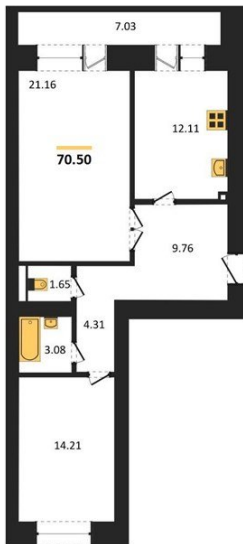

1983

НЕДВИЖИМОСТЬ И ИНВЕСТИЦИИ

2-комнатная квартира № 15Этаж 4/16 · 70,50 м²**Расположен В Коминтерновском Районе Г**

г. Воронеж

<https://www.xn--36-6kch5aj8bbq6g.xn--p1ai/search/new/8651/>

№ квартиры	15	Этаж	4 / 16
Площадь	70,50 м²	Жилая	35,40 м²
Кухня	12,10 м²	Отделка	Предчистовая