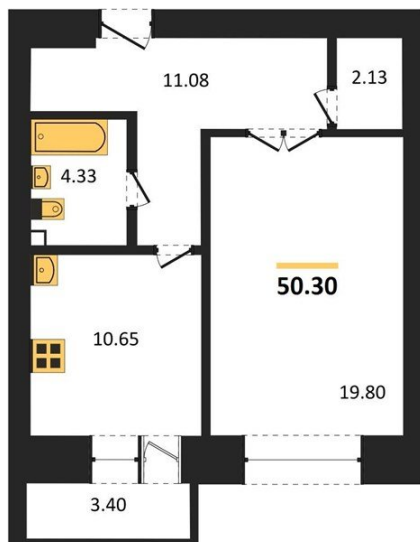

1983

НЕДВИЖИМОСТЬ И ИНВЕСТИЦИИ

1-комнатная квартира № 65Этаж 1/16 · 50,30 м²**Расположен В Коминтерновском Районе Г**

г. Воронеж

<https://www.xn--36-6kch5aj8bbq6g.xn--p1ai/search/new/8649/>

№ квартиры	65	Этаж	1 / 16
Площадь	50,30 м²	Жилая	19,80 м²
Кухня	10,60 м²	Отделка	Предчистовая