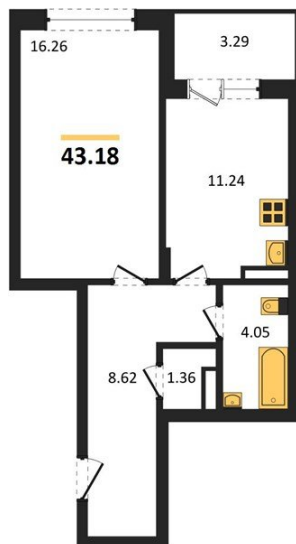

1983

НЕДВИЖИМОСТЬ И ИНВЕСТИЦИИ

1-комнатная квартира № 210Этаж 18/18 · 43,20 м²**— Это 8 Типовых Этажностей**

г. Воронеж

<https://www.xn--36-6kch5aj8bbq6g.xn--p1ai/search/new/8639/>

№ квартиры	210	Этаж	18 / 18
Площадь	43,20 м²	Жилая	16,30 м²
Кухня	11,20 м²	Отделка	Без отделки