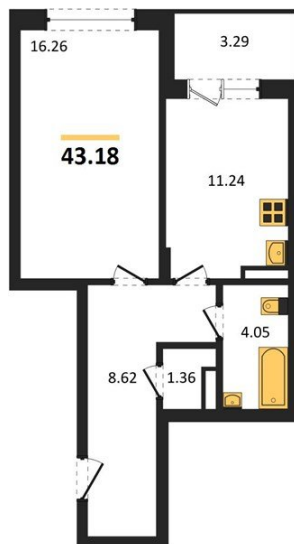

1983

НЕДВИЖИМОСТЬ И ИНВЕСТИЦИИ

1-комнатная квартира № 145Этаж 13/18 · 43,20 м²**— Это 8 Типовых Этажностей**

г. Воронеж

<https://www.xn--36-6kch5aj8bbq6g.xn--p1ai/search/new/8636/>

№ квартиры	145	Этаж	13 / 18
Площадь	43,20 м²	Жилая	16,30 м²
Кухня	11,20 м²	Отделка	Без отделки