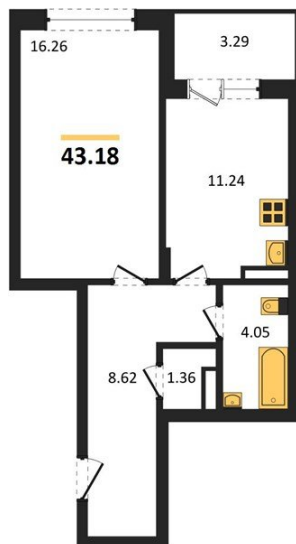

1983

НЕДВИЖИМОСТЬ И ИНВЕСТИЦИИ

1-комнатная квартира № 2

Этаж 2/18 · 43,20 м²

— Это 8 Типовых Этажностей

г. Воронеж

<https://www.xn--36-6kch5aj8bbq6g.xn--p1ai/search/new/8632/>

№ квартиры	2	Этаж	2 / 18
Площадь	43,20 м ²	Жилая	16,30 м ²
Кухня	11,20 м ²	Отделка	Без отделки