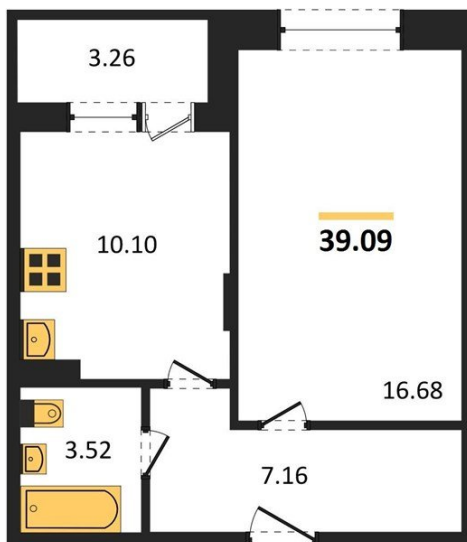

1983

НЕДВИЖИМОСТЬ И ИНВЕСТИЦИИ

1-комнатная квартира № 255

Этаж 8/18 · 39,10 м²

— Это 8 Типовых Этажностей

г. Воронеж

<https://www.xn--36-6kch5aj8bbq6g.xn--p1ai/search/new/8624/>

№ квартиры	255	Этаж	8 / 18
Площадь	39,10 м²	Жилая	16,70 м²
Кухня	10,10 м²	Отделка	Без отделки