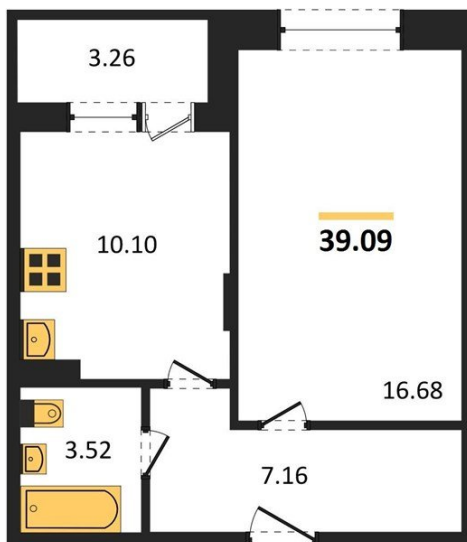

1983

НЕДВИЖИМОСТЬ И ИНВЕСТИЦИИ

1-комнатная квартира № 210

Этаж 3/18 · 39,10 м²

— Это 8 Типовых Этажностей

г. Воронеж

<https://www.xn--36-6kch5aj8bbq6g.xn--p1ai/search/new/8623/>

№ квартиры	210	Этаж	3 / 18
Площадь	39,10 м²	Жилая	16,70 м²
Кухня	10,10 м²	Отделка	Без отделки