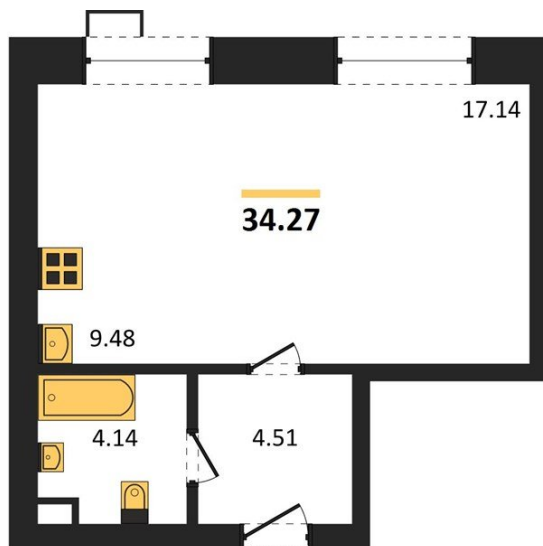

1983

НЕДВИЖИМОСТЬ И ИНВЕСТИЦИИ

Студия № 164

Этаж 8/10 · 34,30 м²

Расположен В Экологически Чистом Районе

г. Воронеж

<https://www.xn--36-6kch5aj8bbq6g.xn--p1ai/search/new/8618/>

№ квартиры	164	Этаж	8 / 10
Площадь	34,30 м²	Жилая	17,10 м²
Отделка	Чистовая		