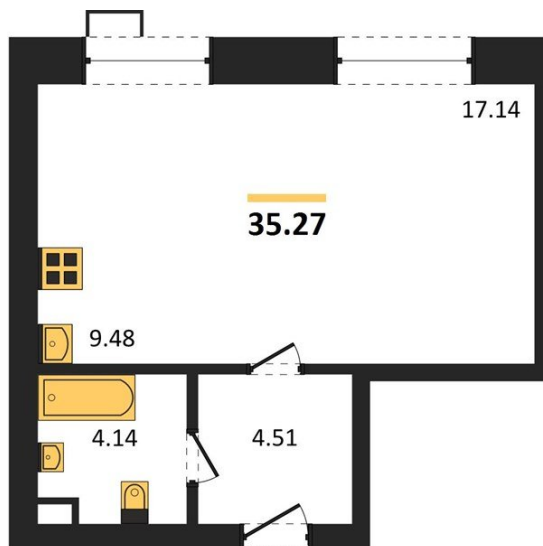

1983

НЕДВИЖИМОСТЬ И ИНВЕСТИЦИИ

Студия № 69

Этаж 6/10 · 35,30 м²

Расположен В Экологически Чистом Районе

г. Воронеж

<https://www.xn--36-6kch5aj8bbq6g.xn--p1ai/search/new/8617/>

№ квартиры	69	Этаж	6 / 10
Площадь	35,30 м²	Жилая	17,10 м²
Отделка	Чистовая		