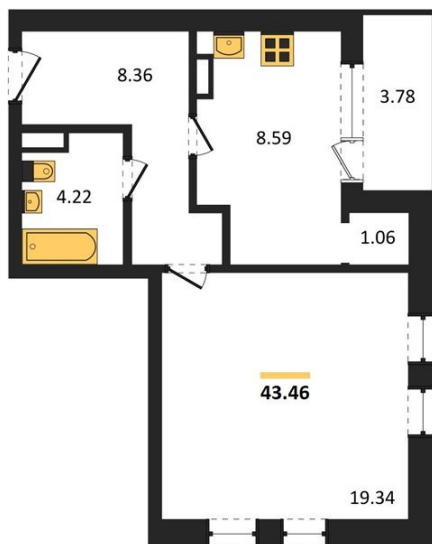

1983

НЕДВИЖИМОСТЬ И ИНВЕСТИЦИИ

1-комнатная квартира № 1140Этаж 20/23 · 43,50 м²**- Это 8 Типовых Этажностей**

г. Воронеж

<https://www.xn--36-6kch5aj8bbq6g.xn--p1ai/search/new/8591/>

№ квартиры	1140	Этаж	20 / 23
Площадь	43,50 м²	Жилая	19,30 м²
Кухня	8,60 м²	Отделка	Без отделки