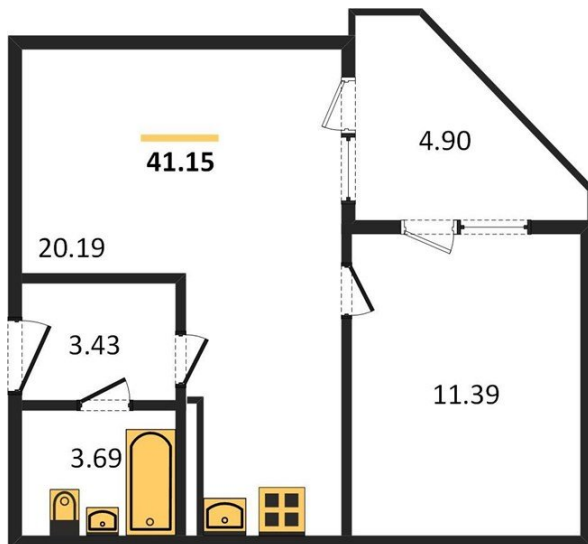

1983

НЕДВИЖИМОСТЬ И ИНВЕСТИЦИИ

1-комнатная квартира № 326Этаж 17/17 · 41,20 м²**Располагается Рядом С Масштабным Лесным Массивом**

г. Воронеж

<https://www.xn--36-6kch5aj8bbq6g.xn--p1ai/search/new/8579/>

№ квартиры	326	Этаж	17 / 17
Площадь	41,20 м²	Жилая	11,40 м²
Кухня	20,20 м²	Отделка	Без отделки