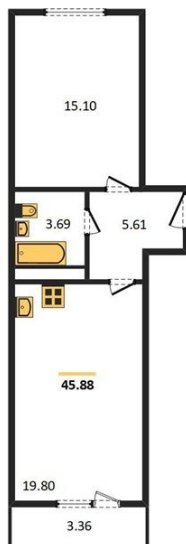

**1983**

НЕДВИЖИМОСТЬ И ИНВЕСТИЦИИ

**1-комнатная квартира № 212**Этаж 14/17 · 45,90 м<sup>2</sup>**Располагается Рядом С Масштабным Лесным Массивом**

г. Воронеж

<https://www.xn--36-6kch5aj8bbq6g.xn--p1ai/search/new/8578/>

№ квартиры	<b>212</b>	Этаж	<b>14 / 17</b>
Площадь	<b>45,90 м<sup>2</sup></b>	Жилая	<b>15,10 м<sup>2</sup></b>
Кухня	<b>19,80 м<sup>2</sup></b>	Отделка	<b>Без отделки</b>

Цена за м<sup>2</sup> **121 247 ₺****Стоимость 5 565 244 ₺**