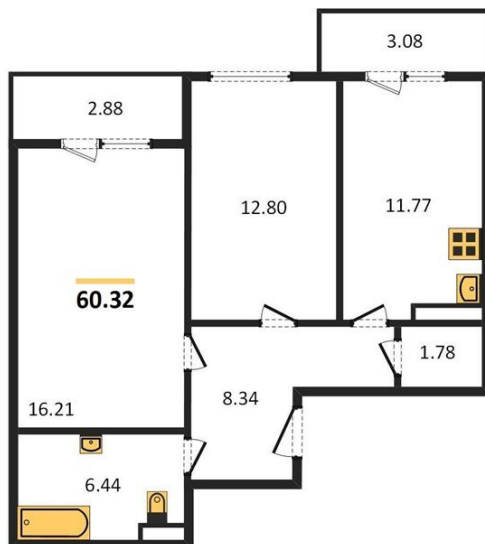

1983

НЕДВИЖИМОСТЬ И ИНВЕСТИЦИИ

2-комнатная квартира № 84Этаж 15/17 · 60,30 м²**Располагается Рядом С Масштабным Лесным Массивом**

г. Воронеж

<https://www.xn--36-6kch5aj8bbq6g.xn--p1ai/search/new/8577/>

№ квартиры	84	Этаж	15 / 17
Площадь	60,30 м²	Жилая	29,00 м²
Кухня	11,80 м²	Отделка	Без отделки