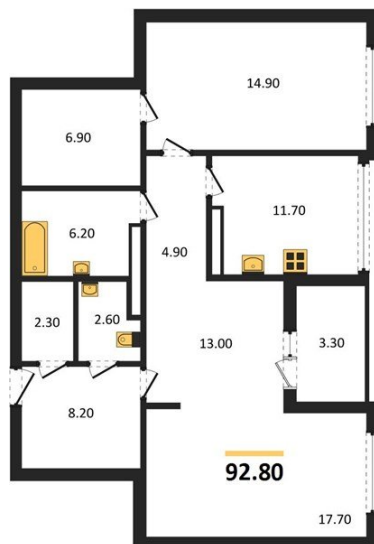

1983

НЕДВИЖИМОСТЬ И ИНВЕСТИЦИИ

2-комнатная квартира № 182Этаж 22/25 · 92,80 м²**Планируется Сдать Муниципальный Детский Сад С Разв**

г. Воронеж

<https://www.xn--36-6kch5aj8bbq6g.xn--p1ai/search/new/8576/>

№ квартиры	182	Этаж	22 / 25
Площадь	92,80 м²	Жилая	45,60 м²
Кухня	11,70 м²	Отделка	Предчистовая

Цена за м² **150 000 ₹****Стоимость 13 920 000 ₹**

Действительно на 23.06.2026

АН «1983»

квартиры36.рф · г. Воронеж