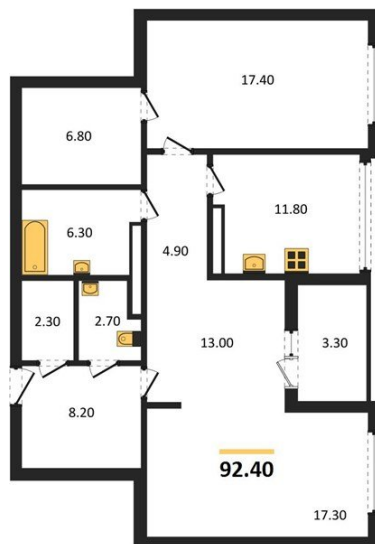

1983

НЕДВИЖИМОСТЬ И ИНВЕСТИЦИИ

2-комнатная квартира № 11Этаж 3/25 · 92,40 м²**Планируется Сдать Муниципальный Детский Сад С Разв**

г. Воронеж

<https://www.xn--36-6kch5aj8bbq6g.xn--p1ai/search/new/8573/>

№ квартиры	11	Этаж	3 / 25
Площадь	92,40 м²	Жилая	34,70 м²
Кухня	11,80 м²	Отделка	Предчистовая