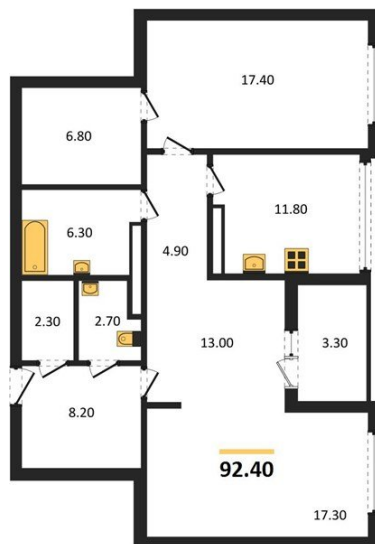

**1983**

НЕДВИЖИМОСТЬ И ИНВЕСТИЦИИ

**2-комнатная квартира № 2**Этаж 2/25 · 92,40 м<sup>2</sup>**Планируется Сдать Муниципальный Детский Сад С Разв**

г. Воронеж

<https://www.xn--36-6kch5aj8bbq6g.xn--p1ai/search/new/8572/>

№ квартиры	<b>2</b>	Этаж	<b>2 / 25</b>
Площадь	<b>92,40 м<sup>2</sup></b>	Жилая	<b>34,70 м<sup>2</sup></b>
Кухня	<b>11,80 м<sup>2</sup></b>	Отделка	<b>Предчистовая</b>

Цена за м<sup>2</sup> **145 000 ₺****Стоимость 13 398 000 ₺**