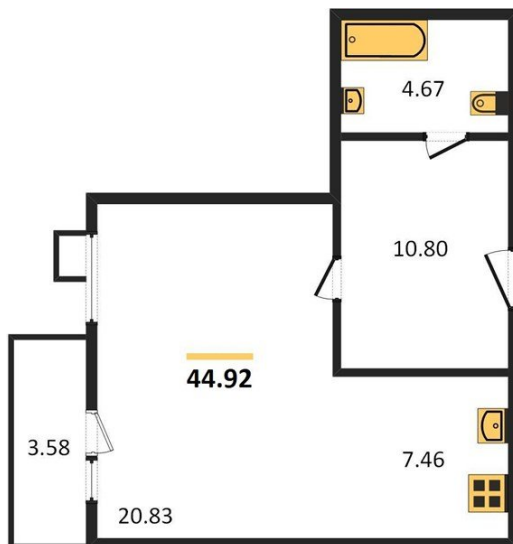

1983

НЕДВИЖИМОСТЬ И ИНВЕСТИЦИИ

Студия № 88

Этаж 7/10 · 44,90 м²

Расположен В Экологически Чистом Районе

г. Воронеж

<https://www.xn--36-6kch5aj8bbq6g.xn--p1ai/search/new/8562/>

№ квартиры	88	Этаж	7 / 10
Площадь	44,90 м²	Жилая	20,80 м²
Отделка	Предчистовая		