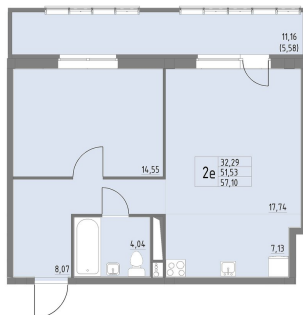

1983

НЕДВИЖИМОСТЬ И ИНВЕСТИЦИИ

2-комнатная квартира № 245Этаж 12/16 · 57,10 м²**2-комнатная квартира**

Воронежская область, Воронеж, ул. Раздольная, 5

<https://www.xn--36-6kch5aj8bbq6g.xn--p1ai/search/new/8179/>

№ квартиры	245	Этаж	12 / 16
Площадь	57,10 м²	Отделка	Без отделки

Цена за м² **79 143 ₺****Стоимость 4 519 116 ₺**

Действительно на 02.06.2026

АН «1983»

квартиры36.рф · г. Воронеж

+7 (473) 202-32-33

Отдел продаж