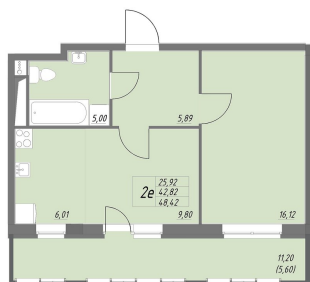

1983

НЕДВИЖИМОСТЬ И ИНВЕСТИЦИИ

2-комнатная квартира № 141Этаж 16/16 · 48,42 м²**2-комнатная квартира**

Воронежская область, Воронеж, ул. Раздольная, 5

<https://www.xn--36-6kch5aj8bbq6g.xn--p1ai/search/new/8084/>

№ квартиры	141	Этаж	16 / 16
Площадь	48,42 м²	Отделка	Без отделки

Цена за м² **79 143 ₺****Стоимость 3 832 147 ₺**

Действительно на 02.06.2026

АН «1983»

квартиры36.рф · г. Воронеж

+7 (473) 202-32-33

Отдел продаж