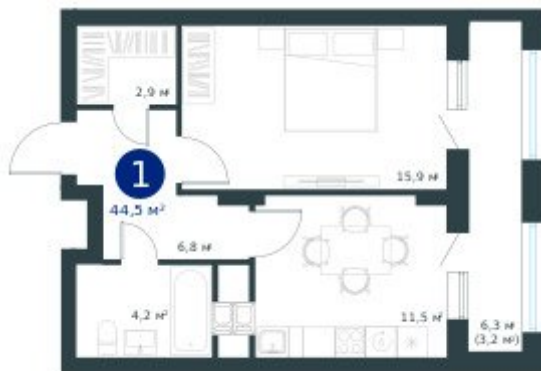

1983

НЕДВИЖИМОСТЬ И ИНВЕСТИЦИИ

1-комнатная квартира № 365Этаж 4/23 · 44,50 м²**Класса**

Воронежская область, Воронеж, ул. Ворошилова, д. 19

<https://www.xn--36-6kch5aj8bbq6g.xn--p1ai/search/new/8011/>

№ квартиры	365	Этаж	4 / 23
Площадь	44,50 м²	Жилая	15,90 м²
Кухня	11,50 м²	Отделка	Предчистовая