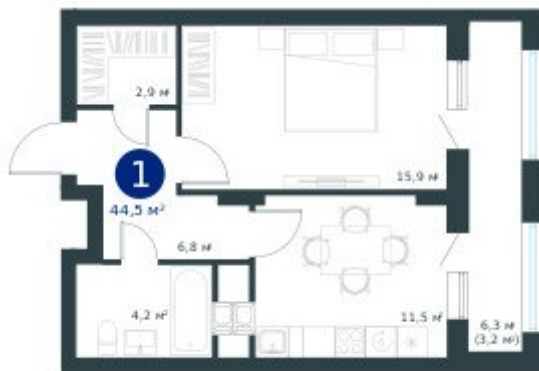

1983

НЕДВИЖИМОСТЬ И ИНВЕСТИЦИИ

1-комнатная квартира № 445

Этаж 14/23 · 44,20 м²

Класса

Воронежская область, Воронеж, ул. Ворошилова, д. 19

<https://www.xn--36-6kch5aj8bbq6g.xn--p1ai/search/new/7985/>

№ квартиры	445	Этаж	14 / 23
Площадь	44,20 м²	Жилая	15,90 м²
Кухня	11,50 м²	Отделка	Предчистовая