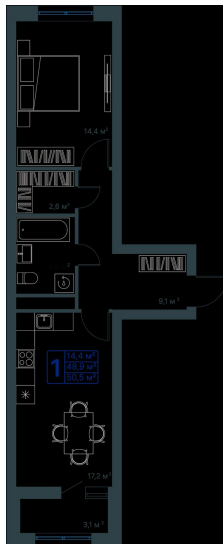

1983

НЕДВИЖИМОСТЬ И ИНВЕСТИЦИИ

1-комнатная квартира № 268Этаж 2/14 · 50,50 м²**Класса**

Воронежская область, Воронеж, ул. Ворошилова, д. 19

<https://www.xn--36-6kch5aj8bbq6g.xn--p1ai/search/new/7958/>

№ квартиры	268	Этаж	2 / 14
Площадь	50,50 м²	Жилая	14,40 м²
Кухня	17,20 м²	Отделка	Предчистовая