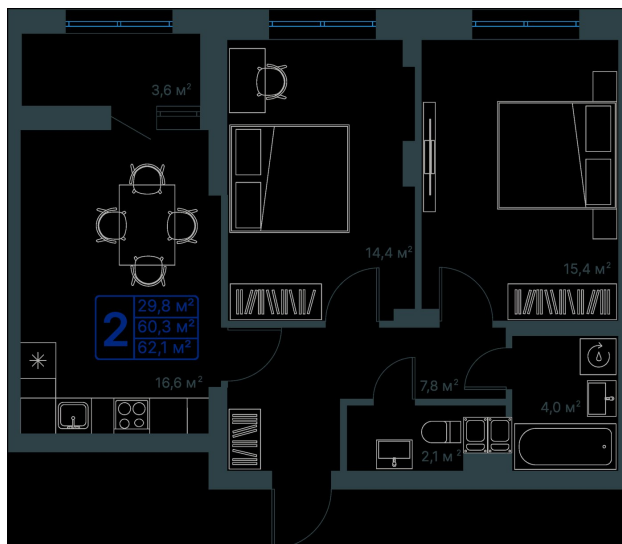

1983

НЕДВИЖИМОСТЬ И ИНВЕСТИЦИИ

2-комнатная квартира № 282Этаж 4/14 · 62,10 м²**Класса**

Воронежская область, Воронеж, ул. Ворошилова, д. 19

<https://www.xn--36-6kch5aj8bbq6g.xn--p1ai/search/new/7952/>

№ квартиры	282	Этаж	4 / 14
Площадь	62,10 м²	Жилая	29,80 м²
Кухня	16,60 м²	Отделка	Предчистовая