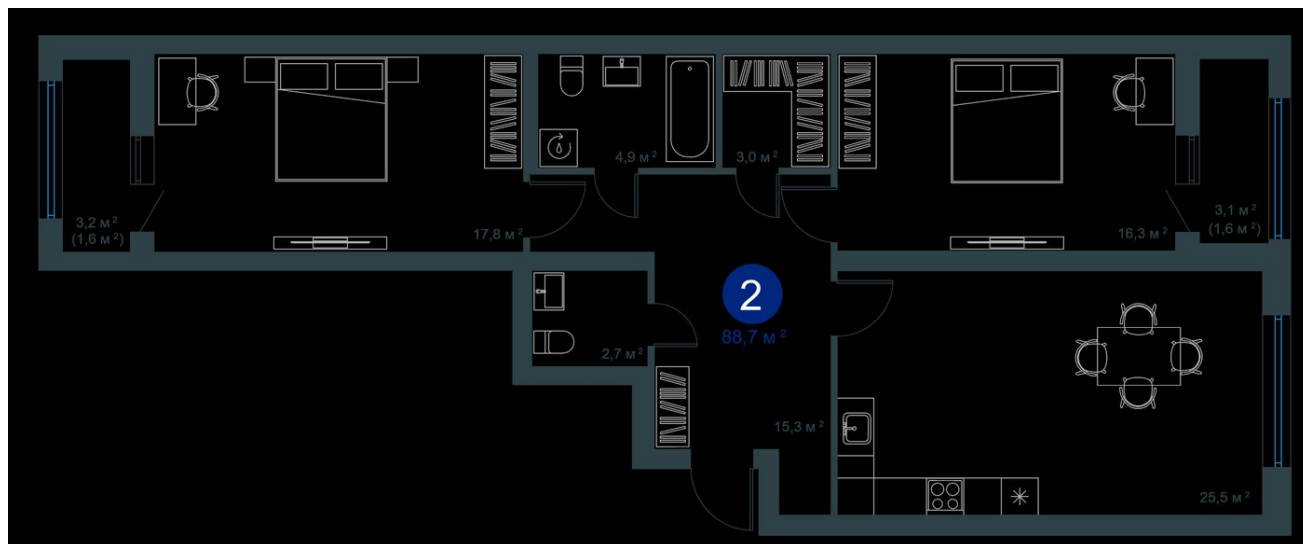

1983

НЕДВИЖИМОСТЬ И ИНВЕСТИЦИИ

2-комнатная квартира № 6Этаж 2/25 · 88,70 м²**Класса**

Воронежская область, Воронеж, ул. Ворошилова, д. 19

<https://www.xn--36-6kch5aj8bbq6g.xn--p1ai/search/new/7920/>

№ квартиры	6	Этаж	2 / 25
Площадь	88,70 м²	Жилая	75,00 м²
Кухня	20,00 м²	Отделка	Предчистовая