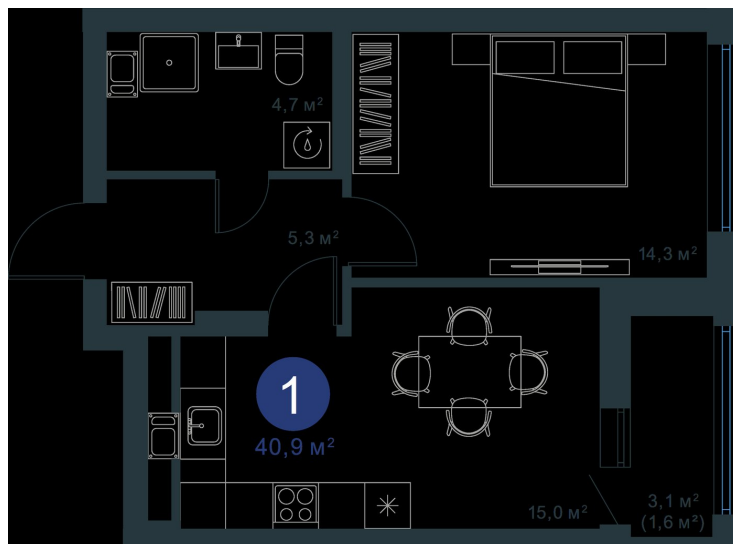

1983

НЕДВИЖИМОСТЬ И ИНВЕСТИЦИИ

1-комнатная квартира № 35Этаж 6/25 · 40,90 м²**Класса**

Воронежская область, Воронеж, ул. Ворошилова, д. 19

<https://www.xn--36-6kch5aj8bbq6g.xn--p1ai/search/new/7905/>

№ квартиры	35	Этаж	6 / 25
Площадь	40,90 м²	Жилая	20,00 м²
Кухня	15,00 м²	Отделка	Предчистовая