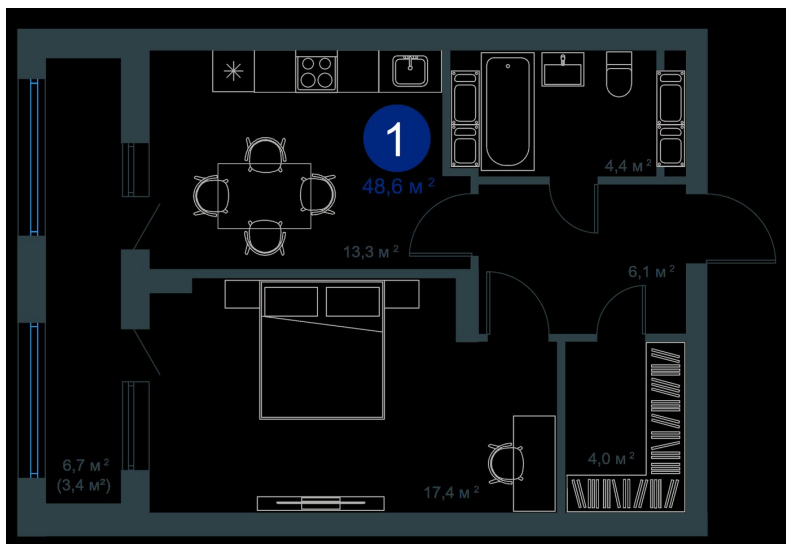

1983

НЕДВИЖИМОСТЬ И ИНВЕСТИЦИИ

1-комнатная квартира № 102Этаж 16/25 · 48,60 м²**Класса**

Воронежская область, Воронеж, ул. Ворошилова, д. 19

<https://www.xn--36-6kch5aj8bbq6g.xn--p1ai/search/new/7874/>

№ квартиры	102	Этаж	16 / 25
Площадь	48,60 м²	Жилая	17,00 м²
Кухня	15,00 м²	Отделка	Предчистовая