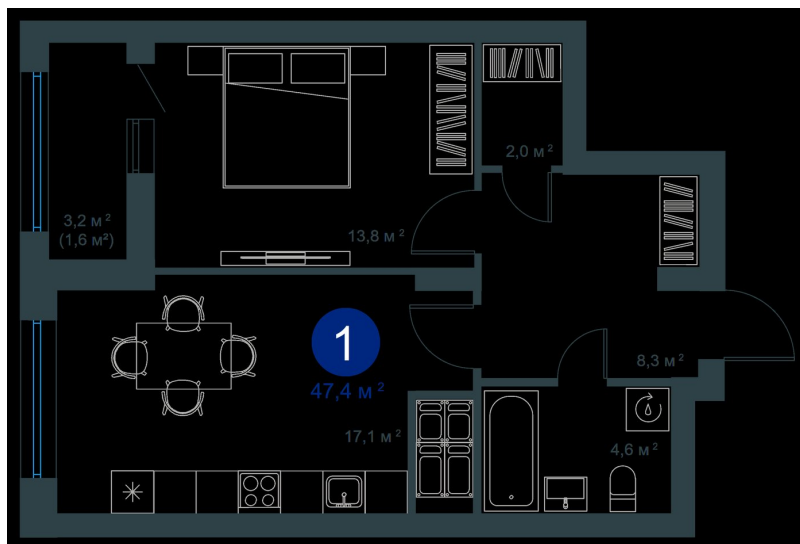

1983

НЕДВИЖИМОСТЬ И ИНВЕСТИЦИИ

1-комнатная квартира № 145Этаж 22/25 · 47,40 м²**Класса**

Воронежская область, Воронеж, ул. Ворошилова, д. 19

<https://www.xn--36-6kch5aj8bbq6g.xn--p1ai/search/new/7859/>

№ квартиры	145	Этаж	22 / 25
Площадь	47,40 м²	Жилая	13,00 м²
Кухня	17,00 м²	Отделка	Предчистовая