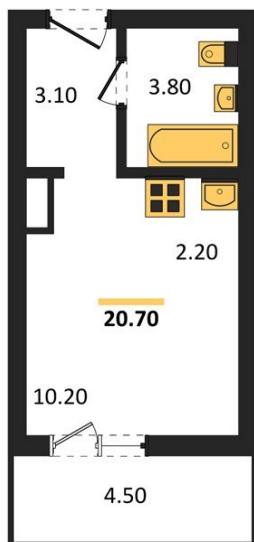

1983

НЕДВИЖИМОСТЬ И ИНВЕСТИЦИИ

Студия № 410Этаж 1/17 · 20,50 м²**Обеспечивает Жителям Удобный Доступ К Развитой Инф**

г. Воронеж

<https://www.xn--36-6kch5aj8bbq6g.xn--p1ai/search/new/15901/>

№ квартиры	410	Этаж	1 / 17
Площадь	20,50 м²	Жилая	10,20 м²
Отделка	Чистовая		